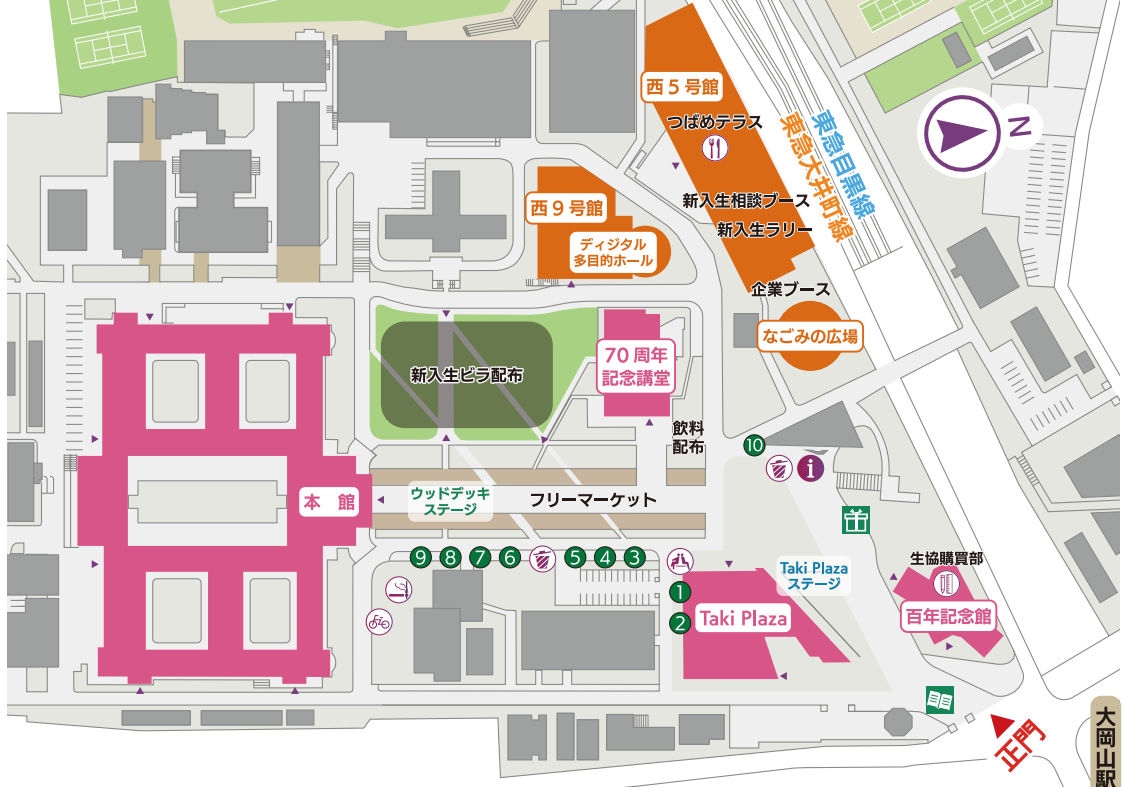

本館 1階 134号室
9:30~18:00

音符の光に囲まれた空間で、臨場感最高のリズムゲームを!

鳥人間 部品展示・活動体験会
東京科学大学 Meister

本館 1階 155号室
9:30~18:00

機体の部品展示とリブ切り・エルゴ体験やっています!

作問サークルの部屋
東京科学大学作問サークル

本館 1階 178号室
9:30~18:00

科学大の数学好きたちがあなたを待っている!

早押し体験会(再)
東京科学大クイズ研究会

西5号館 1階 104号室
9:30~18:00

誰でも気軽に早押しクイズを体験できる企画です。

よく分かる P-MAN
漫画研究会 P-MAN

西5号館 1階 105号室
9:30~18:00

部員によるイラスト展示並びに部誌の頒布を行います。

無線研究部展示
無線研究部

西5号館 1階 106号室
9:30~18:00

部員による工作展示やアマチュア無線の体験を行います。

アニメ声優研究展
ボイテック

西5号館 1階 107号室
9:30~18:00

部員の推しアニメ・声優展示とアニソンDJイベント

ボードゲーム体験会と部誌販売
SF 研究会

西9号館 3階 322号室
9:30~18:00

ボードゲーム体験会と部誌販売

サイテクサイエンスラボ
ScienceTechno

西9号館 3階 324号室
9:30~18:00

科学に関する工作の展示や販売を行います。

体験型謎解き: Materialize Mystery
C-lock-row

西9号館 3階 325号室
9:30~18:00

C-lock-row 制作のカフェ型謎解き公演

鉄道研究部
鉄道研究部

西9号館 3階 326号室
9:30~17:00

N・HO ゲージ、プラレール、行先LED、部誌、写真